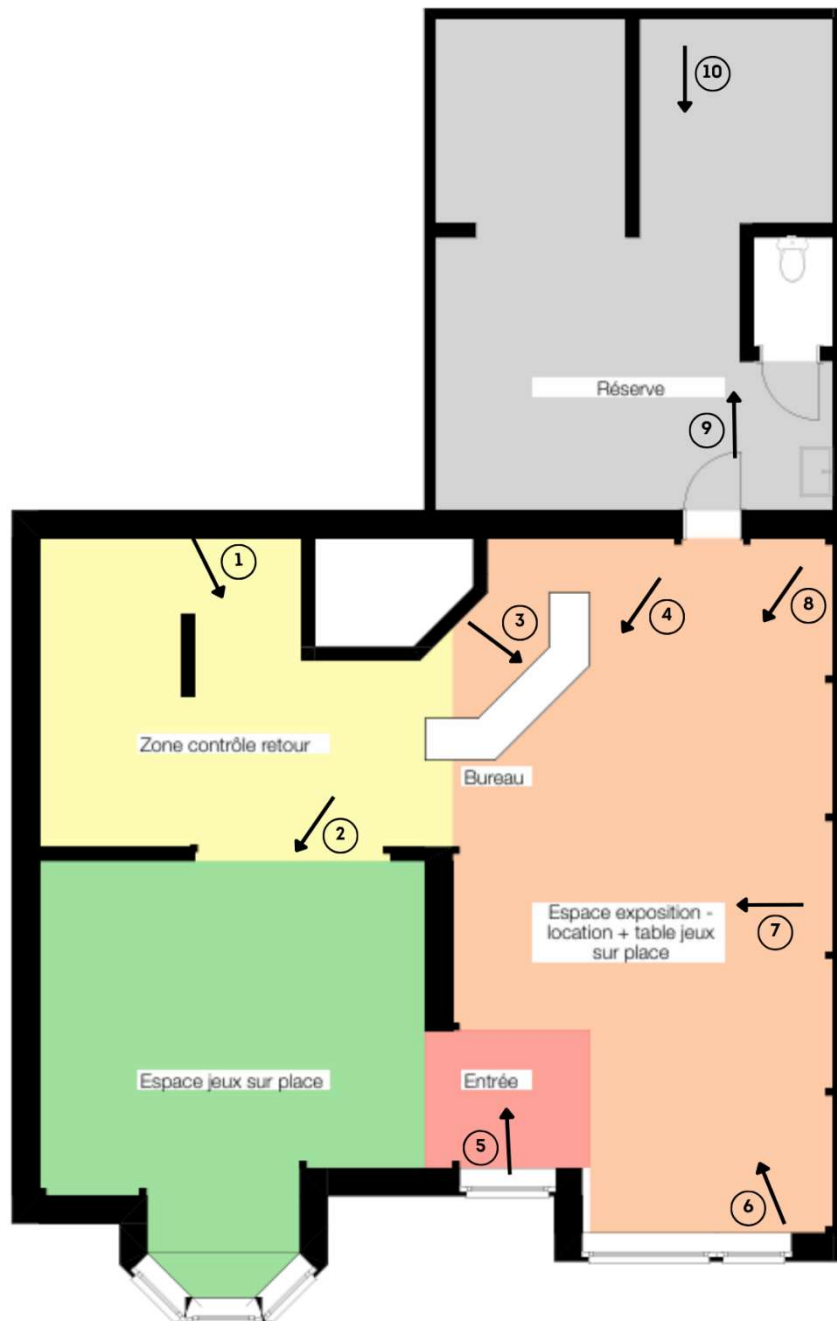

Projet « Place au jeu...Ailleurs ! »

PRÉ-PROJET

Une ludothèque à Charmey — jouer près de chez soi !

Association Ludothèque de la Gruyère

Avril 2026

Fiche descriptive du local

Adresse : Village d'Enhaut 9 -1637 Charmey (anciennement Charmey Sport)

Vue 1

Vue 2

Vue 3

Vue 4

Vue 5

Vue 6

Vue 7

Vue 8

Vue 9 - Réserve

Vue 10 - Réserve

Vue aménagement Espace expo

Vue aménagement Espace jeux